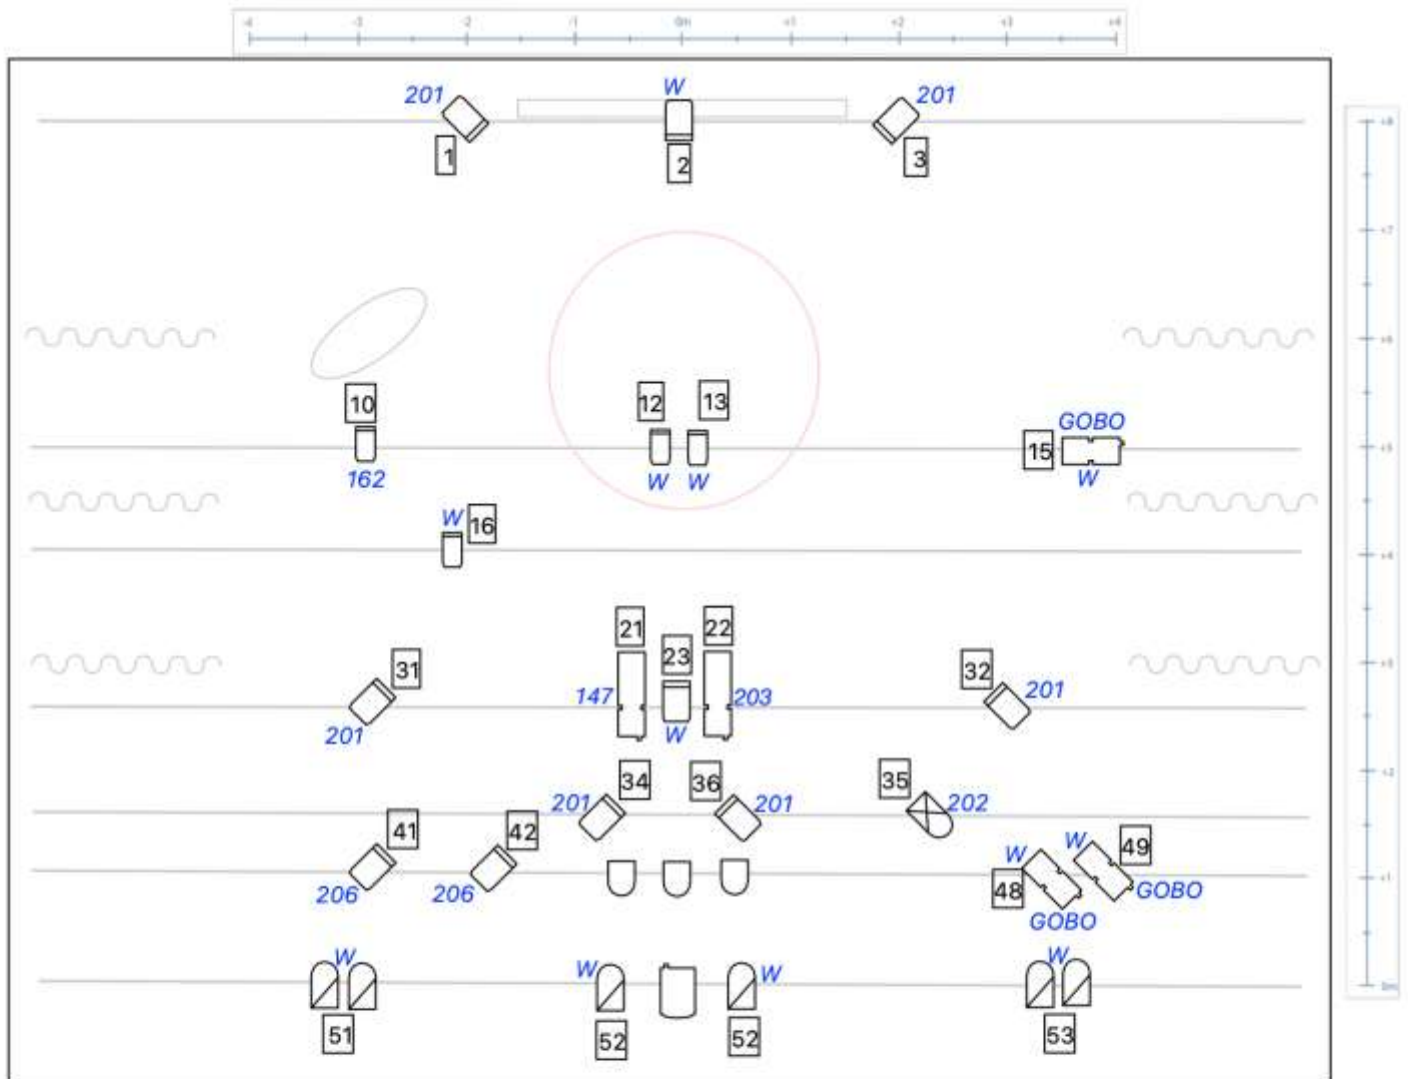

ÉCORCES

Version Salle

Cie Les Yeux Comme des Hublots

Fiche Technique Septembre 2023

FEUILLE DE PATCH ECORCES

Ch	Dim	Projecteurs	Fonctions	Gel/Gobo	Accessoires
1		PC 1kW	Contre Jardin	201	
2		PC 1kW	Contre Centre	W	
3		PC 1kW	Contre Cour	201	
10		PC 500W	Douche Face Branches	162	
12		PC 500W	Douche Cercle	W	
13		PC 500W	Rattrapage Face derrière cercle	W	
15		Découpe courte avec Gobo foret	Latéral	W	Porte gobo
16		PC 500W	Douche ponctuelle main	W	
21		Découpe 1kW Longue	Lune Chaude	147	
22		Découpe 1kW Longue	Lune Froide	203	
23		PC 1kW	Rattrapage Face Cercle	W	
31		PC 1kW	Face Froide jardin	201	
32		PC 1kW	Face Froide cour	201	
34		PC 1kW	Face Froide cour	201	
36		PC 1kW	Face Froide jardin	W	
35		PAR CP62	Rattrapage Piscine cocon	202	
41		PC 1kW	Face Chaude Atlas	206	
42		PC 1kW	Face Chaude Atlas	206	
48		Découpe courte	Gobo foret	W	Porte gobo
49		Découpe courte	Gobo Foret	W	Porte gobo
51+52+53		PAR CP61	Ponctuelle public	W	
61		Découpe courte	Latérale	W	Sur pied
62		Découpe courte	Latérale	W	Sur pied
66		PC 500W	Ombre Feu de camp	203	Platine de sol
67		PC 1kW	Réveil Atlas	200	Platine de sol
68		PC 1kW	Réveil Atlas	200	Platine de sol
100			Salle		
201....		PAR LED	Lune		

ÉCORCES

Version Salle

Cie Les Yeux Comme des Hublots

Fiche Technique Septembre 2023

	PC 1kW	ECORCES Plan des perches Caridi Chris - 06.86.90.65.06 chris.caridi@icloud.com
	PAR 64 CP61	
	PAR 64 CP62	
	PC 500W	
	Découpe type 613SX avec porte gobo	
	PAR LED RGBW	
	Vidéo-projecteur 8000 Lumen